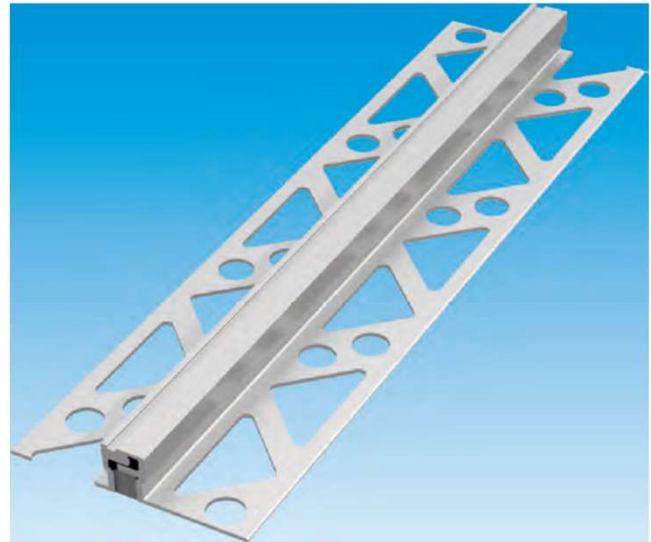

## Produkt-Datenblatt

Artikelnummern	Profilhöhe	Breite
502 AL-10/03	3 mm	55 mm
502 AL-10/04	4,5 mm	55 mm
502 AL-10/08	8 mm	55 mm
502 AL-10/10	10 mm	55 mm
502 AL-10/11	11 mm	55 mm
502 AL-10/12	12,5 mm	55 mm
502 AL-10/14	14 mm	55 mm
502 AL-10/15	15 mm	55 mm
502 AL-10/16	16 mm	55 mm
502 AL-10/17	17,5 mm	55 mm

Bezeichnung: Dünnbettprofile aus Aluminium

Beschreibung: Aluminium-Dehnfugenprofil mit Aluminiumansicht für die Verlegung im Dünnbettverfahren.

### Technische Daten:

Material:	Aluminium AlMgSi0,5 /EPDM
Profilfarbe:	Aluminium Natur
Materialstärke Winkel:	1,2 mm
Sichtbreite:	10 mm
Fugenbreite Maximal:	5 mm
Lieferlänge:	2,5 Meter
Bewegungsaufnahme Horizontal :	3 mm (+1,5/-1,5 mm)
Bewegungsaufnahme Vertikal:	0 mm
Klassifizierung Brandverhalten:	keine
Formteile:	Auf Anfrage
Wandanschlüsse:	keine
Profilverbinder:	keine